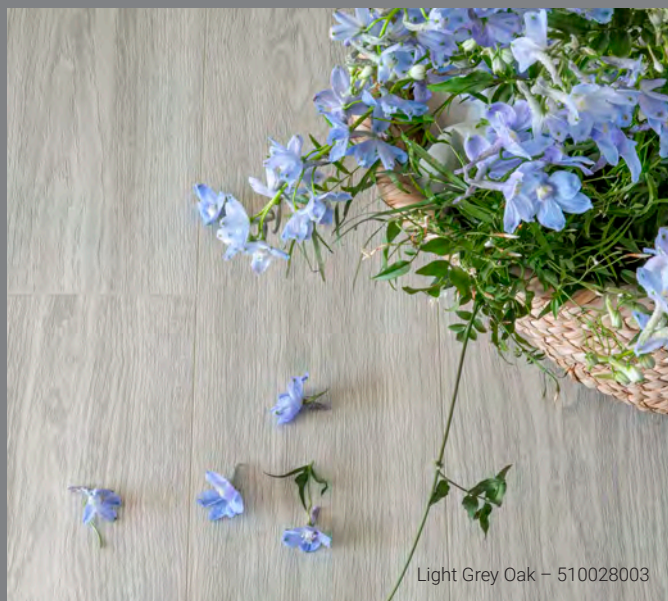

Tiziano Marble – 510015002

Light Grey Oak – 510028003

32 DESIGN

Tarketts laminatkolleksjoner inneholder 32 ulike design. Farger og uttrykk går fra helt mørkt til lyst, fra stilrent til rustikt, og fra moderne til klassiske mønster. Standard størrelse på laminatplankene er 1291 x 193 mm, men sortimentet inkluderer også vakre to meter lange planker i Long Boards-kolleksjonen (2050 x 245), samt de brede plankene i Lamin'Art (1291 x 327).

Med et laminatgulv fra Tarkett kan du føle deg trygg. Vi har 20 års garanti på gulvene ved bruk i hjemmet. Alle Tarketts laminatgulv er antistatiske og kan legges på gulvvarme, og de er PEFC-merket.