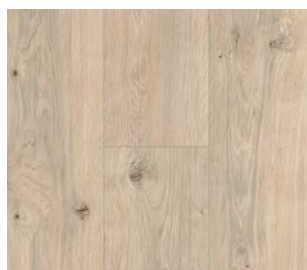

Tundra Oak Spring
510012005

Tundra Oak Autumn
510012006

Sondervig Oak Limed
510012009

Salt Oak
510012011

Belmond Oak Grey
510012012

Belmond Oak Beige
510012013

Ticino Oak
510012014

WOODSTOCK	Artikkelnummer	Tykkelse	Bredde	Lengde	Mønster	Fas	Bruksklasse	Plank/pakke	m ² /pakke	Mellommateriale	Overflate
Handbrushed Pine White	510019001	8 mm	193 mm	1291 mm	1-stav	4-fas	32	8	1,99	HDF	Trestruktur
Handbrushed Pine Natural	510019002	8 mm	193 mm	1291 mm	1-stav	4-fas	32	8	1,99	HDF	Trestruktur
Greenwich Oak	510019011	8 mm	193 mm	1291 mm	1-stav	4-fas	32	8	1,99	HDF	Trestruktur
Maremma Oak	510019012	8 mm	193 mm	1291 mm	1-stav	4-fas	32	8	1,99	HDF	Trestruktur
Patagonia Oak Light	510019014	8 mm	193 mm	1291 mm	1-stav	4-fas	32	8	1,99	HDF	Trestruktur