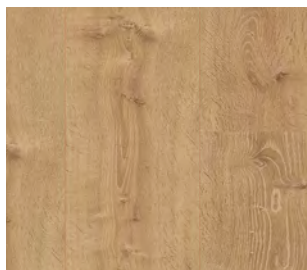

Sondervig Oak Limed
510028005

Maremma Oak
510028006

Victoria Oak Tabac
510028007

Salt Oak
510028008

Patagonia Oak Light
510028009

Ticino Oak
510028010

Vintage Oak Brown
510028011

LONG BOARDS	Artikkelnummer	Tykkelse	Bredde	Lengde	Mønster	Fas	Bruksklasse	Plank/pakke	m ² /pakke	Mellommateriale	Overflate
Blacksmith Oak Natural	510016002	10 mm	245 mm	2050 mm	1-stav	4-fas	32	5	2,51	HDF	Trestruktur
Blacksmith Oak Smoked	510016003	10 mm	245 mm	2050 mm	1-stav	4-fas	32	5	2,51	HDF	Trestruktur
Blacksmith Oak Aged	510016004	10 mm	245 mm	2050 mm	1-stav	4-fas	32	5	2,51	HDF	Trestruktur
Garonne Oak	510016005	10 mm	245 mm	2050 mm	1-stav	4-fas	32	5	2,51	HDF	Trestruktur
Sierra Oak Sand	510016006	10 mm	245 mm	2050 mm	1-stav	4-fas	32	5	2,51	HDF	Trestruktur
Sierra Oak Natural	510016007	10 mm	245 mm	2050 mm	1-stav	4-fas	32	5	2,51	HDF	Trestruktur