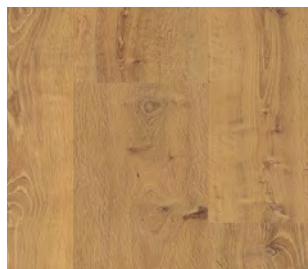

Blacksmith Oak Natural
510016002

Blacksmith Oak Smoked
510016003

Blacksmith Oak Aged
510016004

Garonne Oak
510016005

Sierra Oak Sand
510016006

Sierra Oak Natural
510016007

Cotton Oak – 510029003

- 
UNIFIT® er et limfritt låsesystem for rask og enkel installasjon.
- 
Antistatisk - reduserer og eliminerer statisk elektrisitet og utladninger.
- 
Et gulv uten fas, som får et naturlig og stilrent uttrykk.
- 
Faser på alle fire sider gir en autentisk følelse av tregulv.
- 
Fliseeffekt. Fas, og pregning av bordets overflate, skaper en naturlig stenplateeffekt.
- 
Akustikkbakside: Laminat med en integrert akustikkbakside for ekstra trinnlydsdemping.