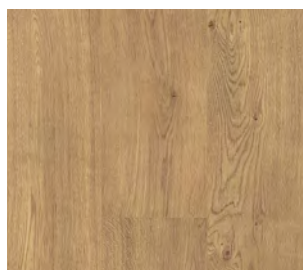

Tundra Oak Spring
510012005

Tundra Oak Autumn
510012006

Sondervig Oak Limed
510012009

Salt Oak
510012011

Belmond Oak Grey
510012012

Belmond Oak Beige
510012013

Ticino Oak
510012014

WOODSTOCK	Artikkelnummer	Tykkelse	Bredde	Lengde	Mønster	Fas	Bruksklasse	Plank/pakke	m ² /pakke	Mellommateriale	Overflate
Handbrushed Pine White	510019001	8 mm	193 mm	1291 mm	1-stav	4-fas	32	8	1,99	HDF	Trestruktur
Handbrushed Pine Natural	510019002	8 mm	193 mm	1291 mm	1-stav	4-fas	32	8	1,99	HDF	Trestruktur
Greenwich Oak	510019011	8 mm	193 mm	1291 mm	1-stav	4-fas	32	8	1,99	HDF	Trestruktur
Maremma Oak	510019012	8 mm	193 mm	1291 mm	1-stav	4-fas	32	8	1,99	HDF	Trestruktur
Patagonia Oak Light	510019014	8 mm	193 mm	1291 mm	1-stav	4-fas	32	8	1,99	HDF	Trestruktur