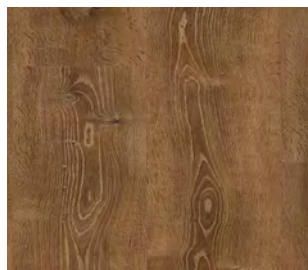

Blacksmith Oak Smoked
510016003