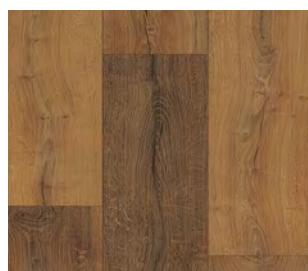

* flerfarget

Nature Oak 3 strip
510029001

Nature Oak 2 strip
510029002

Cotton Oak
510029003

Handbrushed Pine White
510028001

Moor Oak
510028002

Light Grey Oak
510028003

Rustic Oak Nature
510028004

Sondervig Oak Limed
510028005

Maremma Oak
510028006

Victoria Oak Tabac
510028007

Salt Oak
510028008

Patagonia Oak Light
510028009

Ticino Oak
510028010

Vintage Oak Brown
510028011

LONG BOARDS	Artikkelnummer	Tykkelse	Bredde	Lengde	Mønster	Fas	Bruksklasse	Plank/pakke	m ² /pakke	Mellommateriale	Overflate
Blacksmith Oak Natural	510016002	10 mm	245 mm	2050 mm	1-stav	4-fas	32	5	2,51	HDF	Trestruktur
Blacksmith Oak Smoked	510016003	10 mm	245 mm	2050 mm	1-stav	4-fas	32	5	2,51	HDF	Trestruktur
Blacksmith Oak Aged	510016004	10 mm	245 mm	2050 mm	1-stav	4-fas	32	5	2,51	HDF	Trestruktur
Garonne Oak	510016005	10 mm	245 mm	2050 mm	1-stav	4-fas	32	5	2,51	HDF	Trestruktur
Sierra Oak Sand	510016006	10 mm	245 mm	2050 mm	1-stav	4-fas	32	5	2,51	HDF	Trestruktur
Sierra Oak Natural	510016007	10 mm	245 mm	2050 mm	1-stav	4-fas	32	5	2,51	HDF	Trestruktur