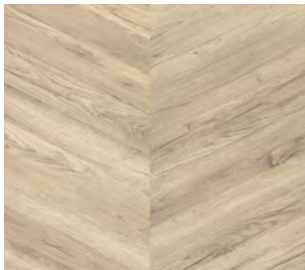

LAMIN`ART	Artikkelnummer	Tykkelse	Bredde	Lengde	Mønster	Fas	Bruksklasse	Plank/pakke	m²/pakke	Mellommateriale	Overflate
Mellow Oak Beige	510013001	8 mm	327 mm	1291 mm	Chevron	Ingen fas	32	6	2,53	HDF	Trestruktur
Mellow Oak Natural	510013002	8 mm	327 mm	1291 mm	Chevron	Ingen fas	32	6	2,53	HDF	Trestruktur
Grey Limestone	510015001	8 mm	327 mm	1291 mm	Sten	4+1V	32	6	2,53	HDF	Stenstruktur
Tiziano Marble	510015002	8 mm	327 mm	1291 mm	Sten	4+1V	32	6	2,53	HDF	Stenstruktur
Grey Granite	510015003	8 mm	327 mm	1291 mm	Sten	4+1V	32	6	2,53	HDF	Stenstruktur
Cracked Slate	510015005	8 mm	327 mm	1291 mm	Sten	4+1V	32	6	2,53	HDF	Stenstruktur

Mellow Oak Beige
510013001