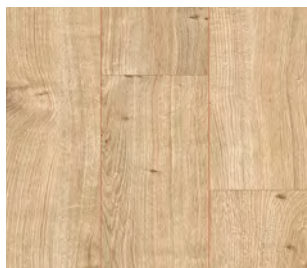

Mellow Oak Beige
510013001

Mellow Oak Natural
510013002

Grey Limestone
510015001

Tiziano Marble
510015002

Grey Granite
510015003

Cracked Slate
510015005

Mellow Oak Natural – 510013002

ESSENTIALS	Artikkelnummer	Tykkelse	Bredde	Lengde	Mønster	Fas	Bruksklasse	Plank/pakke	m ² /pakke	Mellommateriale	Overflate
Tundra Oak Spring	510012005	8 mm	193 mm	1291 mm	1-stav	4-fas	32	8	1,99	HDF	Trestruktur
Tundra Oak Autumn	510012006	8 mm	193 mm	1291 mm	1-stav	4-fas	32	8	1,99	HDF	Trestruktur
Sondervig Oak Limed	510012009	8 mm	193 mm	1291 mm	1-stav	4-fas	32	8	1,99	HDF	Trestruktur
Salt Oak	510012011	8 mm	193 mm	1291 mm	1-stav	4-fas	32	8	1,99	HDF	Trestruktur
Belmond Oak Grey	510012012	8 mm	193 mm	1291 mm	1-stav	4-fas	32	8	1,99	HDF	Trestruktur
Belmond Oak Beige	510012013	8 mm	193 mm	1291 mm	1-stav	4-fas	32	8	1,99	HDF	Trestruktur
Ticino Oak	510012014	8 mm	193 mm	1291 mm	1-stav	4-fas	32	8	1,99	HDF	Trestruktur