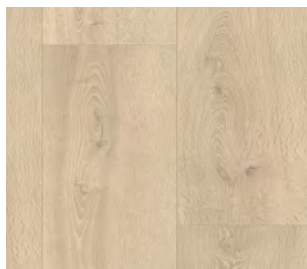

Sierra Oak Sand
510016006