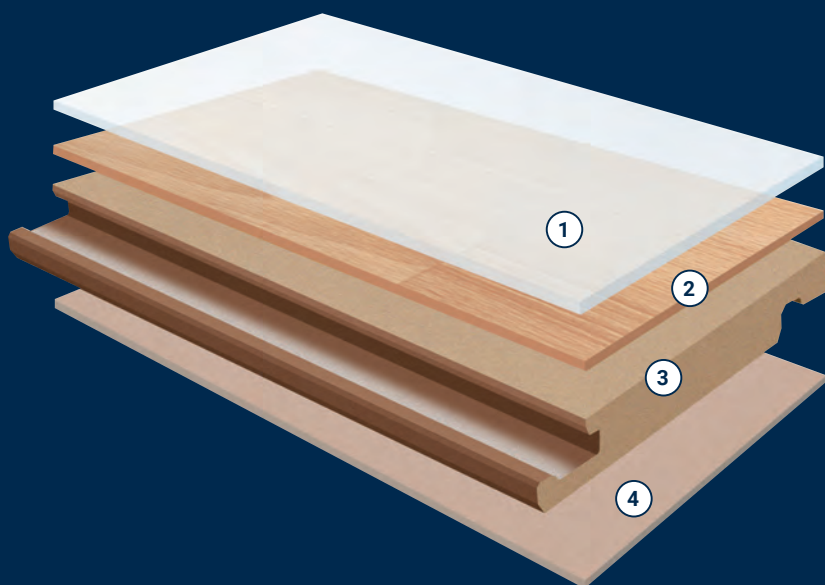

Handbrushed Pine Natural – 510019002

Handbrushed Pine White – 510019001

Sondervig Oak Limed – 510012009

LAG PÅ LAG MED FANTASTISK KVALITET

1 Slitesterkt overflatelag

Takket være det innovative overflatelaget kan vi garantere et gulv som tåler slitasje, og som er lett å holde rent. Teksturen på overflaten gir en følelse av et naturlig gulv.