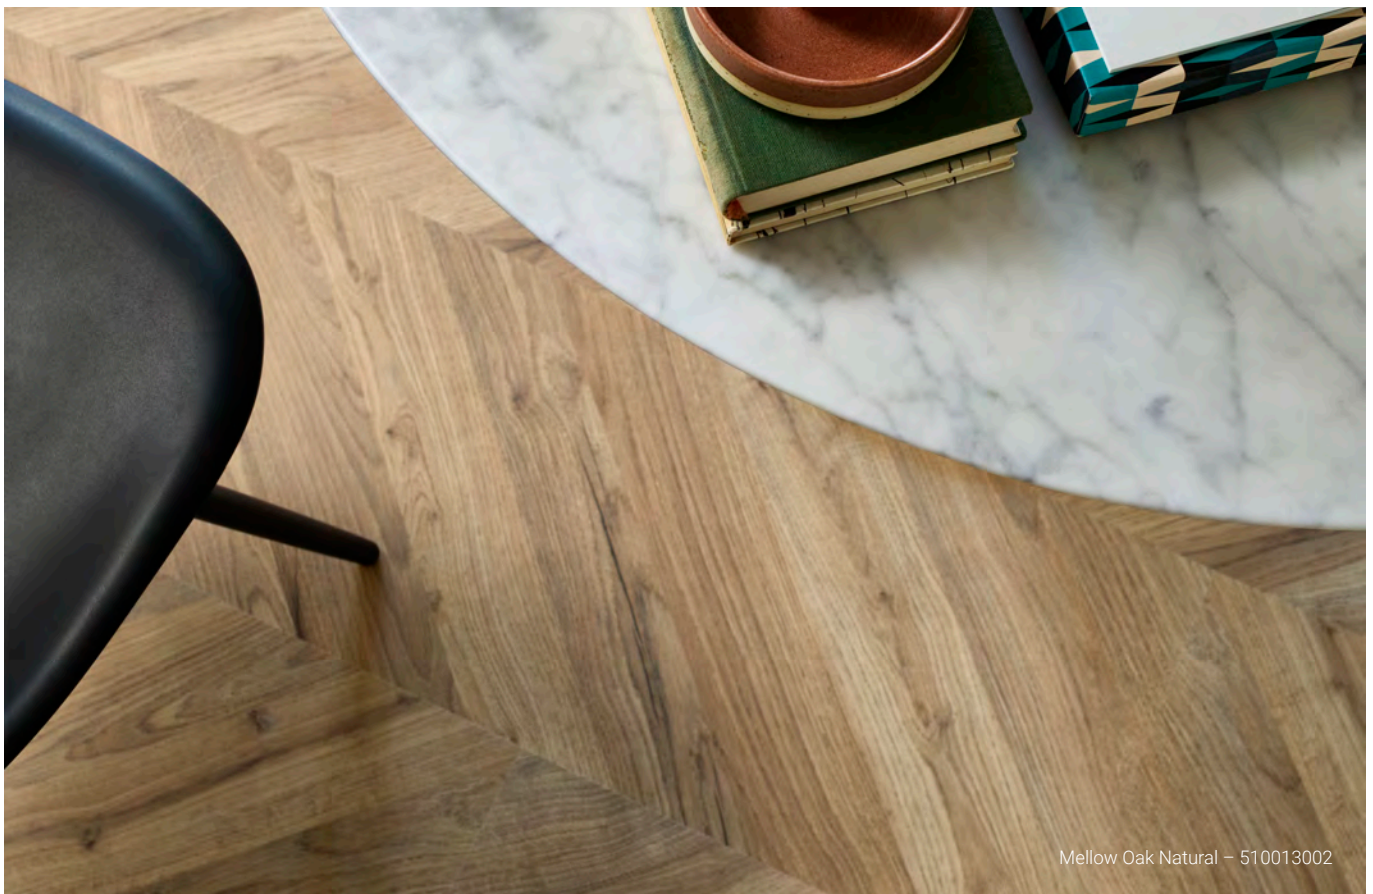

Mellow Oak Beige
510013001

Mellow Oak Natural
510013002

Grey Limestone
510015001

Tiziano Marble
510015002

Grey Granite
510015003

Cracked Slate
510015005

Mellow Oak Natural – 510013002

ESSENTIALS	Artikkelnummer	Tykkelse	Bredde	Lengde	Mønster	Fas	Bruksklasse	Plank/pakke	m ² /pakke	Mellommateriale	Overflate
Tundra Oak Spring	510012005	8 mm	193 mm	1291 mm	1-stav	4-fas	32	8	1,99	HDF	Trestruktur
Tundra Oak Autumn	510012006	8 mm	193 mm	1291 mm	1-stav	4-fas	32	8	1,99	HDF	Trestruktur
Sondervig Oak Limed	510012009	8 mm	193 mm	1291 mm	1-stav	4-fas	32	8	1,99	HDF	Trestruktur
Salt Oak	510012011	8 mm	193 mm	1291 mm	1-stav	4-fas	32	8	1,99	HDF	Trestruktur
Belmond Oak Grey	510012012	8 mm	193 mm	1291 mm	1-stav	4-fas	32	8	1,99	HDF	Trestruktur
Belmond Oak Beige	510012013	8 mm	193 mm	1291 mm	1-stav	4-fas	32	8	1,99	HDF	Trestruktur
Ticino Oak	510012014	8 mm	193 mm	1291 mm	1-stav	4-fas	32	8	1,99	HDF	Trestruktur