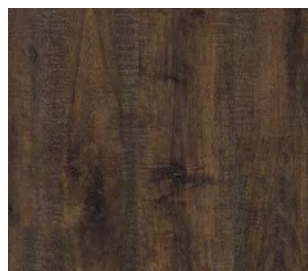

* flerfarget

Nature Oak 3 strip
510029001

Nature Oak 2 strip
510029002

Cotton Oak
510029003

Handbrushed Pine White
510028001

Moor Oak
510028002

Light Grey Oak
510028003

Rustic Oak Nature
510028004

Sondervig Oak Limed
510028005

Maremma Oak
510028006

Victoria Oak Tabac
510028007

Salt Oak
510028008

Patagonia Oak Light
510028009

Ticino Oak
510028010

Vintage Oak Brown
510028011

LONG BOARDS	Artikkelnummer	Tykkelse	Bredde	Lengde	Mønster	Fas	Bruksklasse	Plank/pakke	m ² /pakke	Mellommateriale	Overflate
Blacksmith Oak Natural	510016002	10 mm	245 mm	2050 mm	1-stav	4-fas	32	5	2,51	HDF	Trestruktur
Blacksmith Oak Smoked	510016003	10 mm	245 mm	2050 mm	1-stav	4-fas	32	5	2,51	HDF	Trestruktur
Blacksmith Oak Aged	510016004	10 mm	245 mm	2050 mm	1-stav	4-fas	32	5	2,51	HDF	Trestruktur
Garonne Oak	510016005	10 mm	245 mm	2050 mm	1-stav	4-fas	32	5	2,51	HDF	Trestruktur
Sierra Oak Sand	510016006	10 mm	245 mm	2050 mm	1-stav	4-fas	32	5	2,51	HDF	Trestruktur
Sierra Oak Natural	510016007	10 mm	245 mm	2050 mm	1-stav	4-fas	32	5	2,51	HDF	Trestruktur