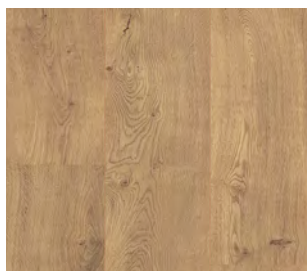

Sondervig Oak Limed
510028005

Maremma Oak
510028006

Victoria Oak Tabac
510028007

Salt Oak
510028008

Patagonia Oak Light
510028009

Ticino Oak
510028010

Vintage Oak Brown
510028011

LONG BOARDS	Artikkelnummer	Tykkelse	Bredde	Lengde	Mønster	Fas	Bruksklasse	Plank/pakke	m ² /pakke	Mellommateriale	Overflate
Blacksmith Oak Natural	510016002	10 mm	245 mm	2050 mm	1-stav	4-fas	32	5	2,51	HDF	Trestruktur
Blacksmith Oak Smoked	510016003	10 mm	245 mm	2050 mm	1-stav	4-fas	32	5	2,51	HDF	Trestruktur
Blacksmith Oak Aged	510016004	10 mm	245 mm	2050 mm	1-stav	4-fas	32	5	2,51	HDF	Trestruktur
Garonne Oak	510016005	10 mm	245 mm	2050 mm	1-stav	4-fas	32	5	2,51	HDF	Trestruktur
Sierra Oak Sand	510016006	10 mm	245 mm	2050 mm	1-stav	4-fas	32	5	2,51	HDF	Trestruktur
Sierra Oak Natural	510016007	10 mm	245 mm	2050 mm	1-stav	4-fas	32	5	2,51	HDF	Trestruktur